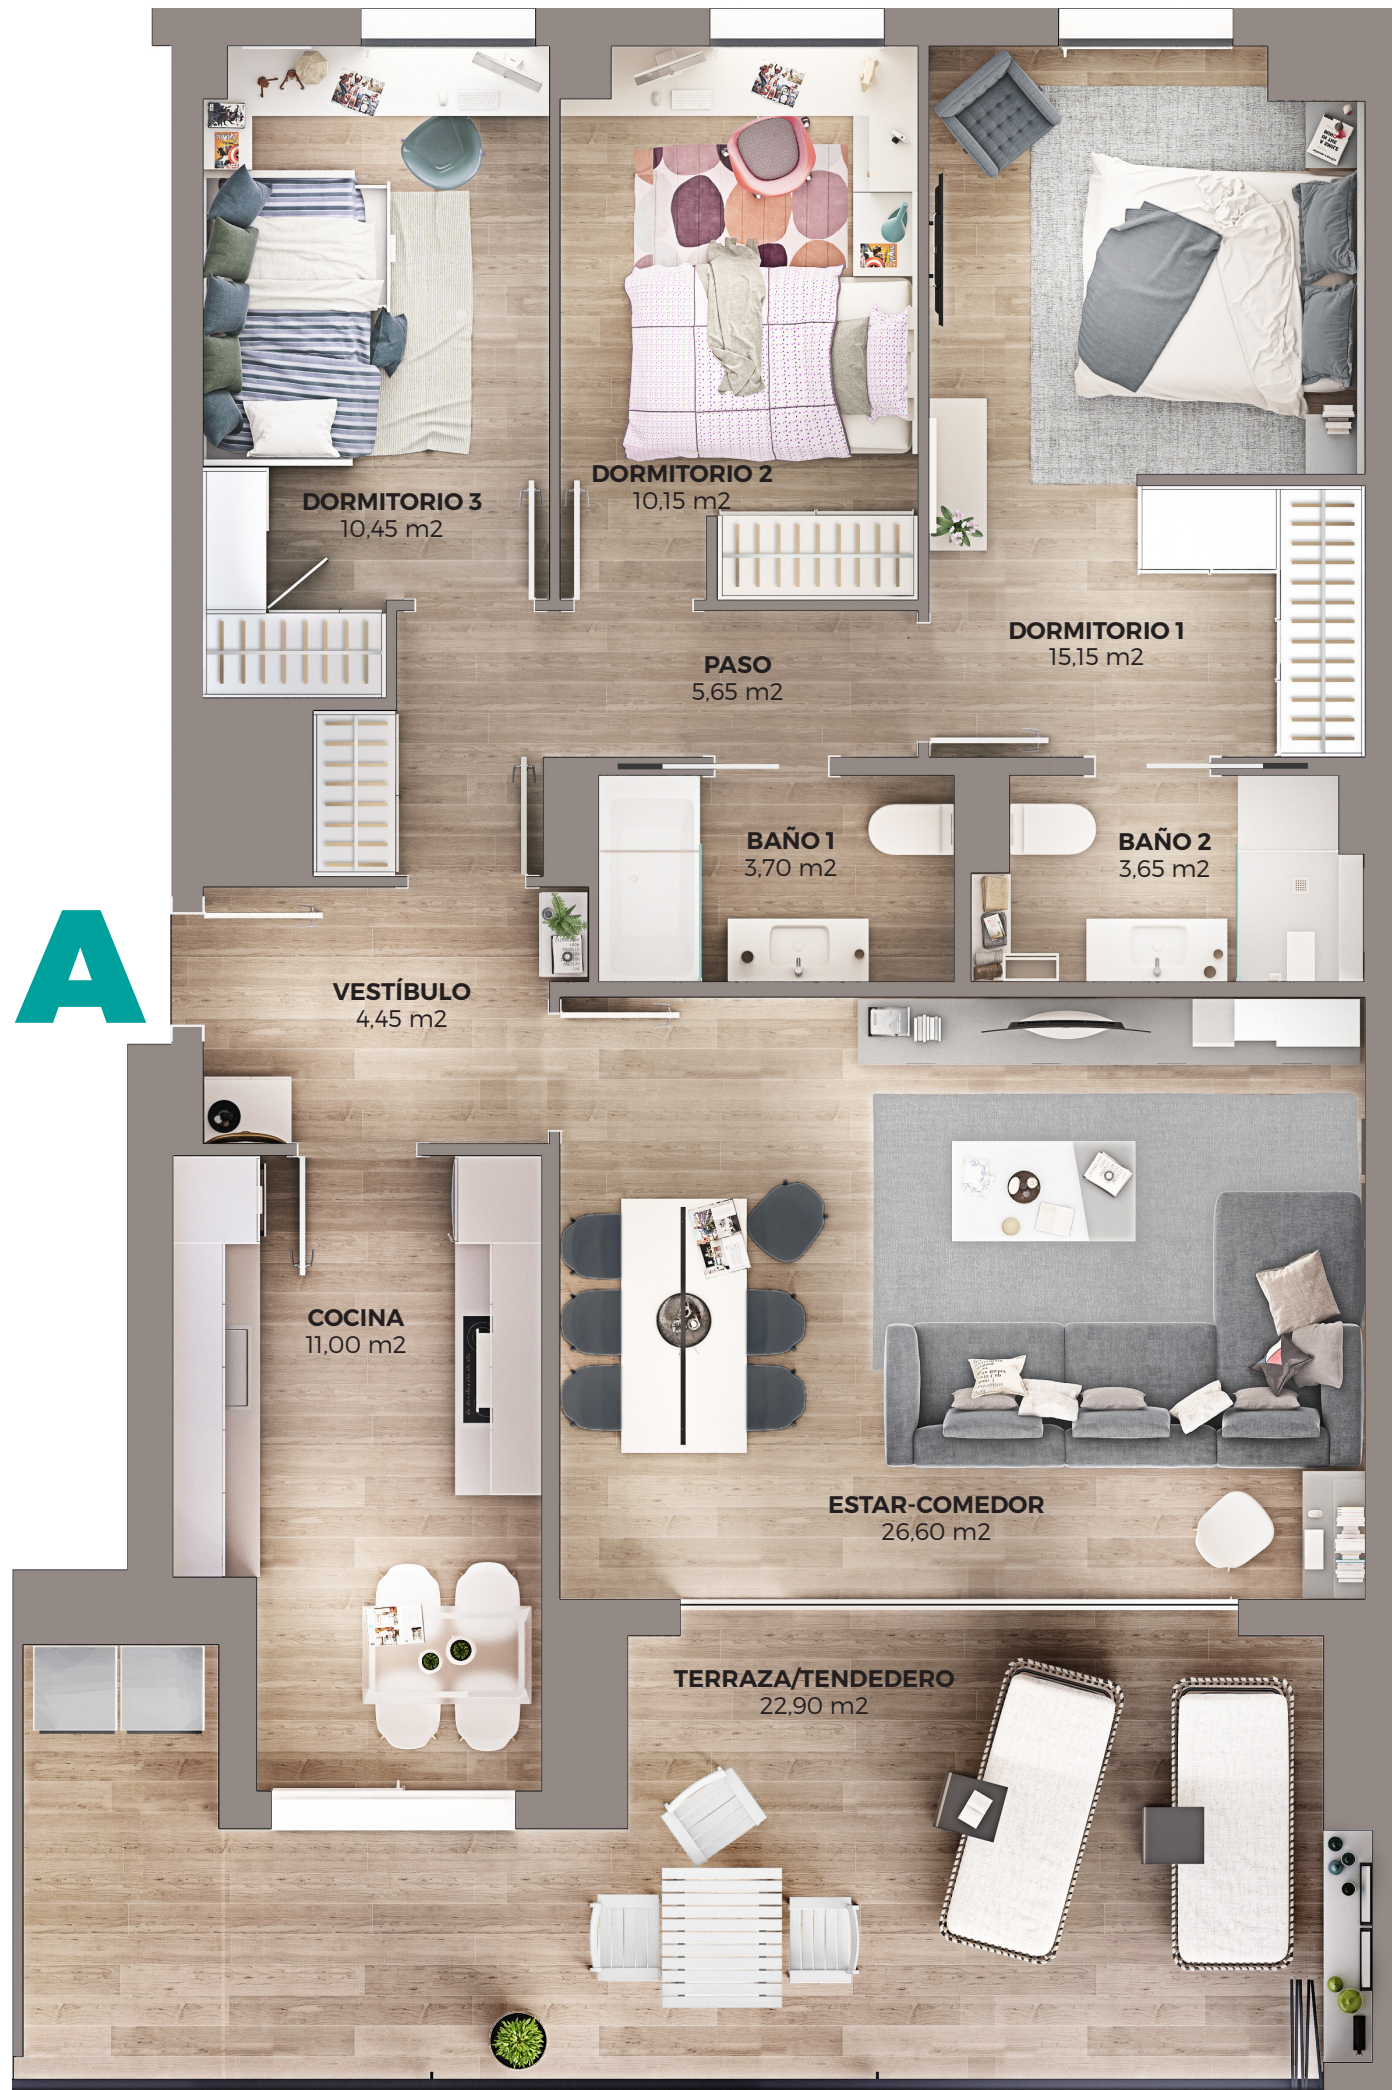

BIENVENIDO A 16 VIVIENDAS EN LEZKAIRU TU CASA

VIVIENDA T1A PLANTAS 1 A 7

VIVIENDA T1A

VESTÍBULO	4,45 m2
COCINA	11,00 m2
ESTAR-COMEDOR	26,60 m2
DORMITORIO 1	15,15 m2
DORMITORIO 2	10,15 m2
DORMITORIO 3	10,45 m2
PASO	5,65 m2
BAÑO 1	3,70 m2
BAÑO 2	3,65 m2

TOTAL SUP. ÚTIL VIVIENDA 90,80 m2

TERRAZA/TENEDERO 22,90 m2

TOTAL VIVIENDA 113,70 m2

escala gráfica

La presente información y documentación gráfica son orientativas, y están sujetas a modificaciones derivadas del proyecto técnico y de su ejecución. Las viviendas se entregarán conforme a las calidades especificadas, salvo que, por razones técnicas sean modificadas por la dirección facultativa de las obras, sin que ello signifique merma de calidad.