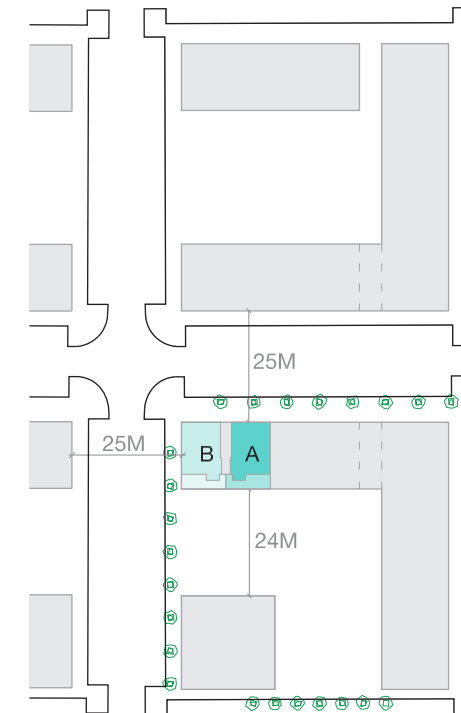

BIENVENIDO A 16 VIVIENDAS EN LEZKAIRU TU CASA

VIVIENDA T1A PLANTAS 1 A 7

VIVIENDA T1A

VESTÍBULO	4,45 m2
COCINA	11,00 m2
ESTAR-COMEDOR	26,60 m2
DORMITORIO 1	15,15 m2
DORMITORIO 2	10,15 m2
DORMITORIO 3	10,45 m2
PASO	5,65 m2
BAÑO 1	3,70 m2
BAÑO 2	3,65 m2

TOTAL SUP. ÚTIL VIVIENDA 90,80 m2

TERRAZA/TENEDERO 22,90 m2

TOTAL VIVIENDA 113,70 m2

escala gráfica

La presente información y documentación gráfica son orientativas, y están sujetas a modificaciones derivadas del proyecto técnico y de su ejecución. Las viviendas se entregarán conforme a las calidades especificadas, salvo que, por razones técnicas sean modificadas por la dirección facultativa de las obras, sin que ello signifique merma de calidad.